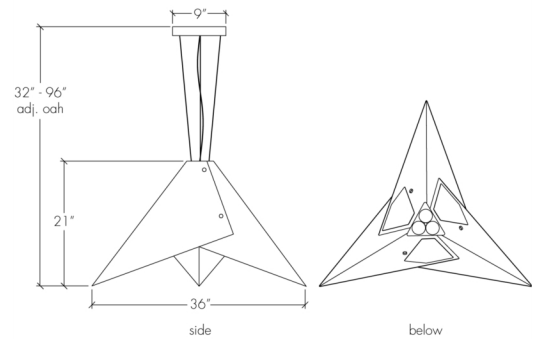

### Base Specs

21”h x 36”l x 36”w x 32” - 96” adj OAH  
Cable Hung

### Multiple Sizes Available

21468-24 | 14”h x 24”l x 24”w x 22” - 96” adj OAH  
22468-36 | 21”h x 36”l x 36”w x 32” - 96” adj OAH